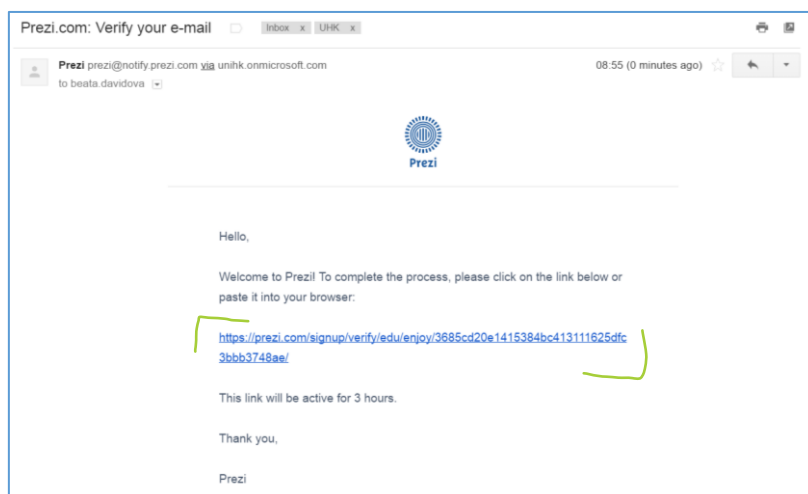

V tomto bodě ještě doplníte údaje o škole: název, město, zemi a webové stránky. Dole nesmíte zapomenout zaškrtnout **pole před „I confirm that...“**, čímž pouze potvrdíte, že na dané škole opravdu studujete a dáte „**Continue**“.

The screenshot shows a web browser window with the URL <https://prezi.com/upgrade/plan/edu/enjoy/#eduReg>. The page title is "School or University details". The form contains the following fields:

- School name: Univerzita Hradec Králové
- City: Hradec Králové
- Countrycode: Czech Republic
- School website address: www.uhk.cz

Below the form, there is a blue note: "Please note: Your educational institution must have a website that matches your email address in order to register." and a tip: "Tip: Enter the website that matches your email address. If your education email address matches a different domain than your school (e.g. school district), please enter the website of your school district instead of the school site." At the bottom of the form, there is a checkbox labeled "I confirm that the school above is a school where I am an active student or a teacher" which is checked. To the right of the checkbox are "Back" and "Continue" buttons. The "Continue" button is highlighted with a green circle. The Windows taskbar at the bottom shows the date and time as 8:54 on 30.1.2017.

Ve školní schránce se vám pak objeví **tento e-mail**, kde pouze kliknete na odkaz a potvrdíte své vylepšení na novou verzi.